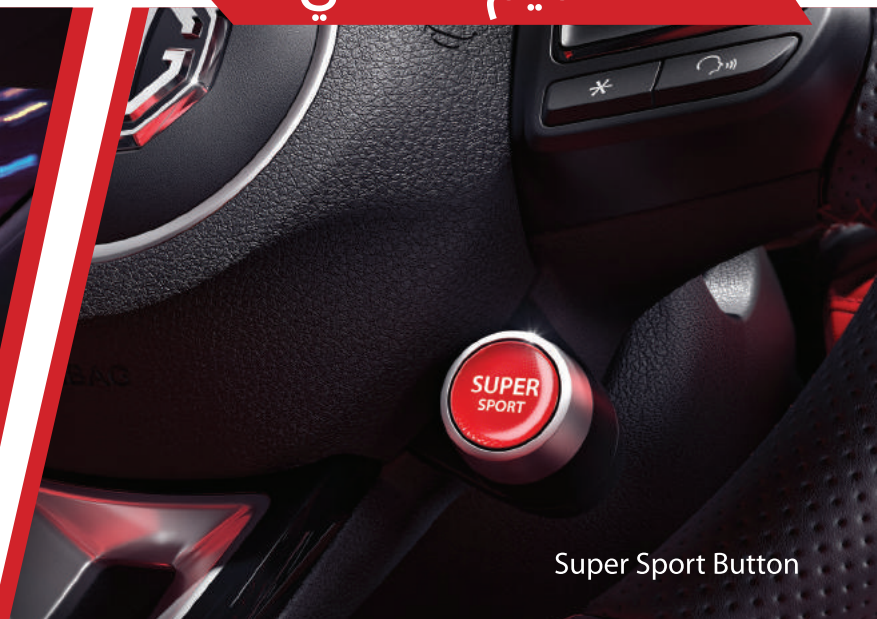

Since 1924

MG HS

EXTERIOR

التصميم الخارجي

INTERIOR

التصميم الداخلي

64 ambient light colors

Super Sport Button

12.3" Virtual Cockpit

SAFETY

عوامل الأمان

Lane Change Warning

Blind Spot Detection

Door Opening Warning

SINCE 1924

www.almayssam.ly